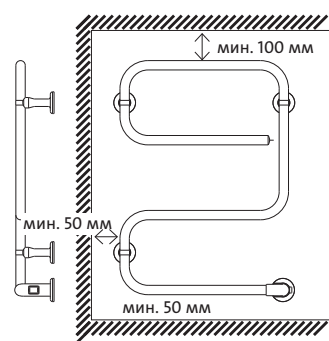

PURMO ATHENA

Какая бы модель Athena Вам не приглянулась – простая привлекательная «А» с прямыми, контрастными углами; грациозная, геометрически завершенная «Е» или подобная извилистой горной реке «S» – любая из них прекрасно дополнит интерьер ванной комнаты, лоджии или кухни. Специально разработанные формы и комплектующие позволяют ситуационно обернуть полотенцесушитель как слева направо, так и сверху вниз. Предусмотрены два варианта монтажа: со скрытым подключением к сети или через поставляемый кабель со штепсельной вилкой.

ATHENA A

ATHENA E

ATHENA S

Внимание: установка электрооборудования должна выполняться квалифицированным электриком!

ТЕХНИЧЕСКИЕ ХАРАКТЕРИСТИКИ И ГАБАРИТНЫЕ РАЗМЕРЫ

Материал: высококачественная шведская сталь, сваренная без видимых швов